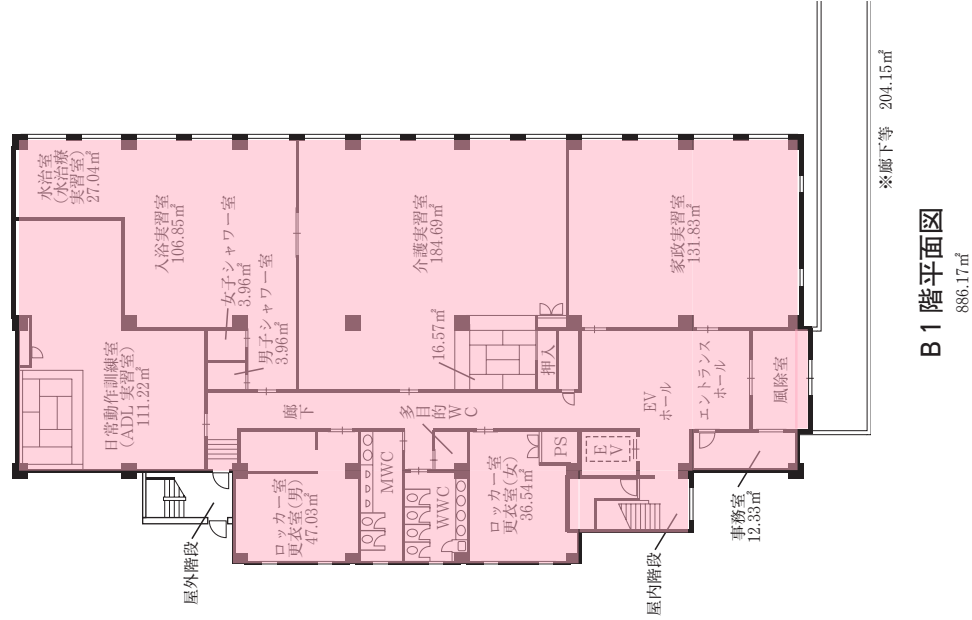

(4) 校舎の平面図

<基準内>

- 健康科学部リハビリテーション学科の専用
- 健康科学部福祉工学科の専用
- 健康科学部リハビリテーション学科・福祉工学科の共用
- 対象外施設

<基準内>

- 健康科学部リハビリテーション学科の専用
- 健康科学部福祉工学科の専用
- 健康科学部リハビリテーション学科・福祉工学科の共用
- 対象外施設

<基準内>

- 健康科学部リハビリテーション学科の専用
- 健康科学部福祉工学科の専用
- 健康科学部リハビリテーション学科・福祉工学科の共用
- 対象外施設

(図 36)

<基準内>

- 健康科学部リハビリテーション学科の専用
- 健康科学部福祉工学科の専用
- 健康科学部リハビリテーション学科・福祉工学科の共用
- 対象外施設

半田キャンパス コミュニティセンター棟

1 階

2 階

<基準内>

- 健康科学部リハビリテーション学科の専用
- 健康科学部福祉工学科の専用
- 健康科学部リハビリテーション学科・福祉工学科の共用
- 対象外施設

半田キャンパス教育実習棟 B1・1階平面図

B1階平面図

1階平面図

<基準内>

- 健康科学部リハビリテーション学科の専用
- 健康科学部福祉工学科の専用
- 健康科学部リハビリテーション学科・福祉工学科の共用
対象外施設

半田キャンパス教育実習棟 2・3階平面図

2階平面図

774.62 m²

3階平面図

774.62 m²