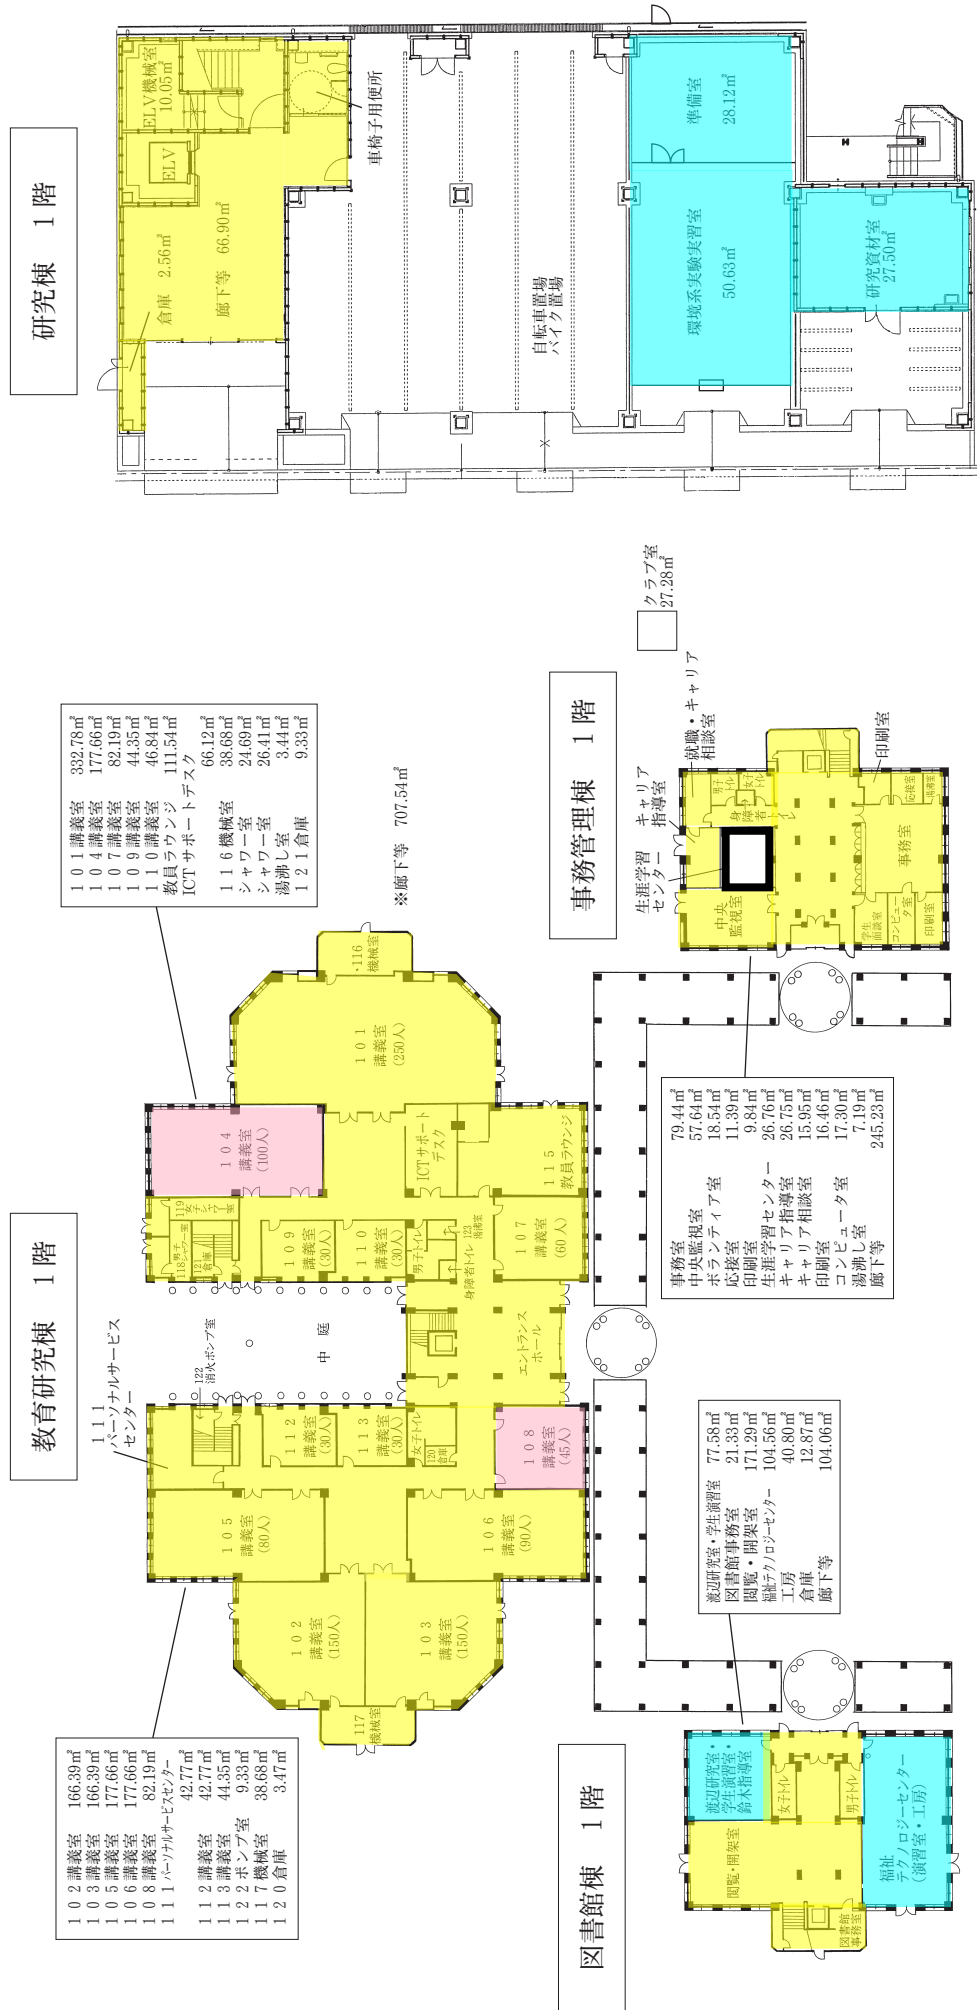

(1) 都道府県内における位置関係の図面

②最寄駅からの距離や交通機関が分かる図面

「日本福祉大学半田キャンパス」から「JR 亀崎駅」までの距離

約 1.3 k m （徒歩約 16 分）

(3) 校舎,運動場等の配置図

<基準内>

- 健康科学部リハビリテーション学科の専用
- 健康科学部福祉工学科の専用
- 健康科学部リハビリテーション学科・福祉工学科の共用
- 対象外施設

施設配置図 (半田校地)

(4) 校舎の平面図

<基準内>

- 健康科学部リハビリテーション学科の専用
- 健康科学部福祉工学科の専用
- 健康科学部リハビリテーション学科・福祉工学科の共用
- 対象外施設

<基準内>

- 健康科学部リハビリテーション学科の専用
- 健康科学部福祉工学科の専用
- 健康科学部リハビリテーション学科・福祉工学科の共用
- 対象外施設

<基準内>

- 健康科学部リハビリテーション学科の専用
- 健康科学部福祉工学科の専用
- 健康科学部リハビリテーション学科・福祉工学科の共用
- 対象外施設

(図 36)

<基準内>

- 健康科学部リハビリテーション学科の専用
- 健康科学部福祉工学科の専用
- 健康科学部リハビリテーション学科・福祉工学科の共用
- 対象外施設

半田キャンパス コミュニティセンター棟

1 階

2 階

<基準内>

- 健康科学部リハビリテーション学科の専用
- 健康科学部福祉工学科の専用
- 健康科学部リハビリテーション学科・福祉工学科の共用
- 対象外施設

3階平面図

774.62 m²