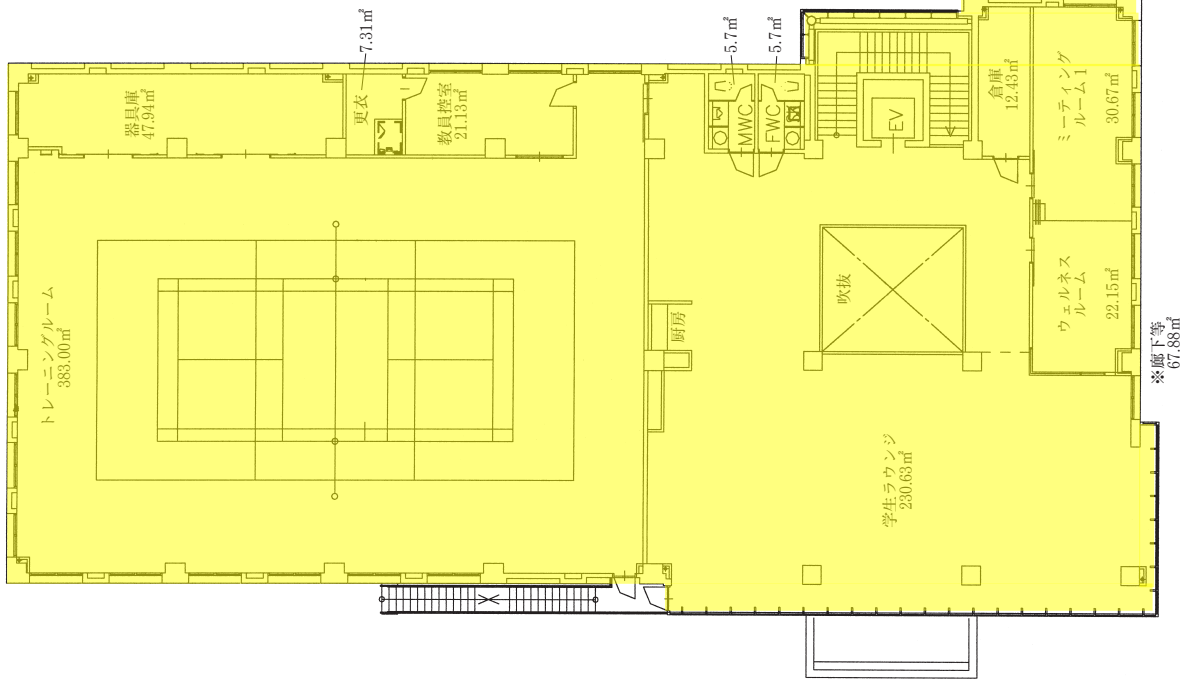

(図 36)

<基準内>

- 健康科学部リハビリテーション学科の専用
- 健康科学部福祉工学科の専用
- 健康科学部リハビリテーション学科・福祉工学科の共用
- 対象外施設

半田キャンパス コミュニティセンター棟

1 階

2 階

<基準内>

- 健康科学部リハビリテーション学科の専用
- 健康科学部福祉工学科の専用
- 健康科学部リハビリテーション学科・福祉工学科の共用
- 対象外施設

半田キャンパス教育実習棟 B1・1階平面図

B1階平面図

1階平面図

<基準内>

- 健康科学部リハビリテーション学科の専用
- 健康科学部福祉工学科の専用
- 健康科学部リハビリテーション学科・福祉工学科の共用
対象外施設

半田キャンパス教育実習棟 2・3階平面図

2階平面図

774.62 m²

3階平面図

774.62 m²