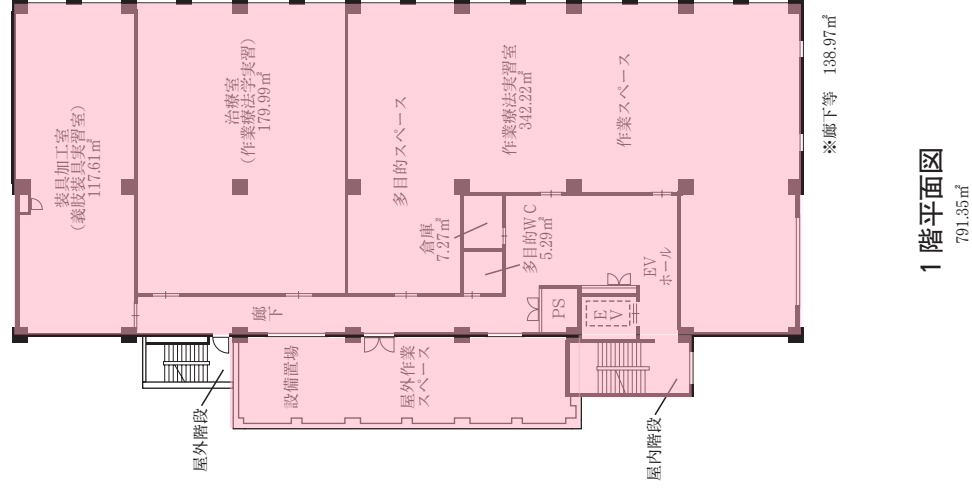

(4) 校舎の平面図

<基準内>

- 健康科学部リハビリテーション学科の専用
- 健康科学部福祉工学科の専用
- 健康科学部リハビリテーション学科・福祉工学科の共用
- 対象外施設

<基準内>

- 健康科学部リハビリテーション学科の専用
- 健康科学部福祉工学科の専用
- 健康科学部リハビリテーション学科・福祉工学科の共用
- 対象外施設

<基準内>

- 健康科学部リハビリテーション学科の専用
- 健康科学部福祉工学科の専用
- 健康科学部リハビリテーション学科・福祉工学科の共用
- 対象外施設

(図 36)

<基準内>

- 健康科学部リハビリテーション学科の専用
- 健康科学部福祉工学科の専用
- 健康科学部リハビリテーション学科・福祉工学科の共用
- 対象外施設

半田キャンパス コミュニティセンター棟

1 階

2 階

<基準内>

- 健康科学部リハビリテーション学科の専用
- 健康科学部福祉工学科の専用
- 健康科学部リハビリテーション学科・福祉工学科の共用
- 対象外施設

半田キャンパス教育実習棟 B1・1階平面図

B1階平面図

1階平面図

<基準内>

- 健康科学部リハビリテーション学科の専用
- 健康科学部福祉工学科の専用
- 健康科学部リハビリテーション学科・福祉工学科の共用
対象外施設

半田キャンパス教育実習棟 2・3階平面図

2階平面図

774.62 m²

3階平面図

774.62 m²