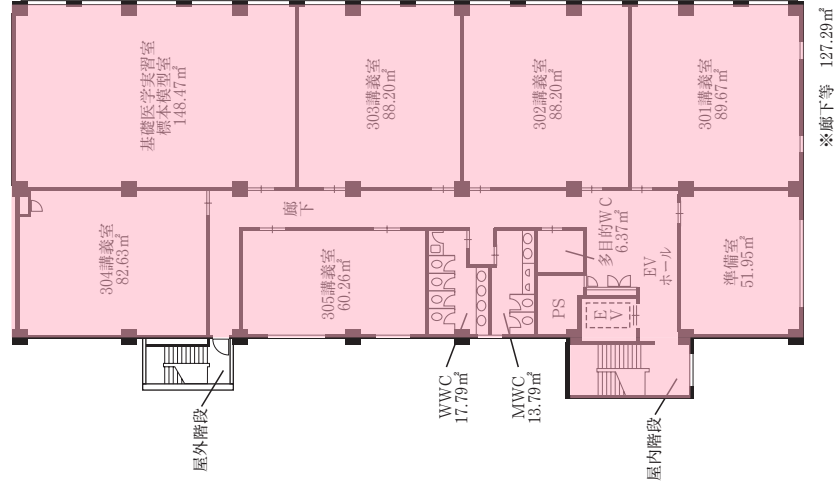

(図 36)

<基準内>

- 健康科学部リハビリテーション学科の専用
- 健康科学部福祉工学科の専用
- 健康科学部リハビリテーション学科・福祉工学科の共用
- 対象外施設

半田キャンパス コミュニティセンター棟

1 階

2 階

<基準内>

- 健康科学部リハビリテーション学科の専用
- 健康科学部福祉工学科の専用
- 健康科学部リハビリテーション学科・福祉工学科の共用
- 対象外施設

半田キャンパス教育実習棟 B1・1階平面図

B1階平面図

1階平面図

<基準内>

- 健康科学部リハビリテーション学科の専用
- 健康科学部福祉工学科の専用
- 健康科学部リハビリテーション学科・福祉工学科の共用
対象外施設

半田キャンパス教育実習棟 2・3階平面図

2階平面図

774.62 m²

3階平面図

774.62 m²