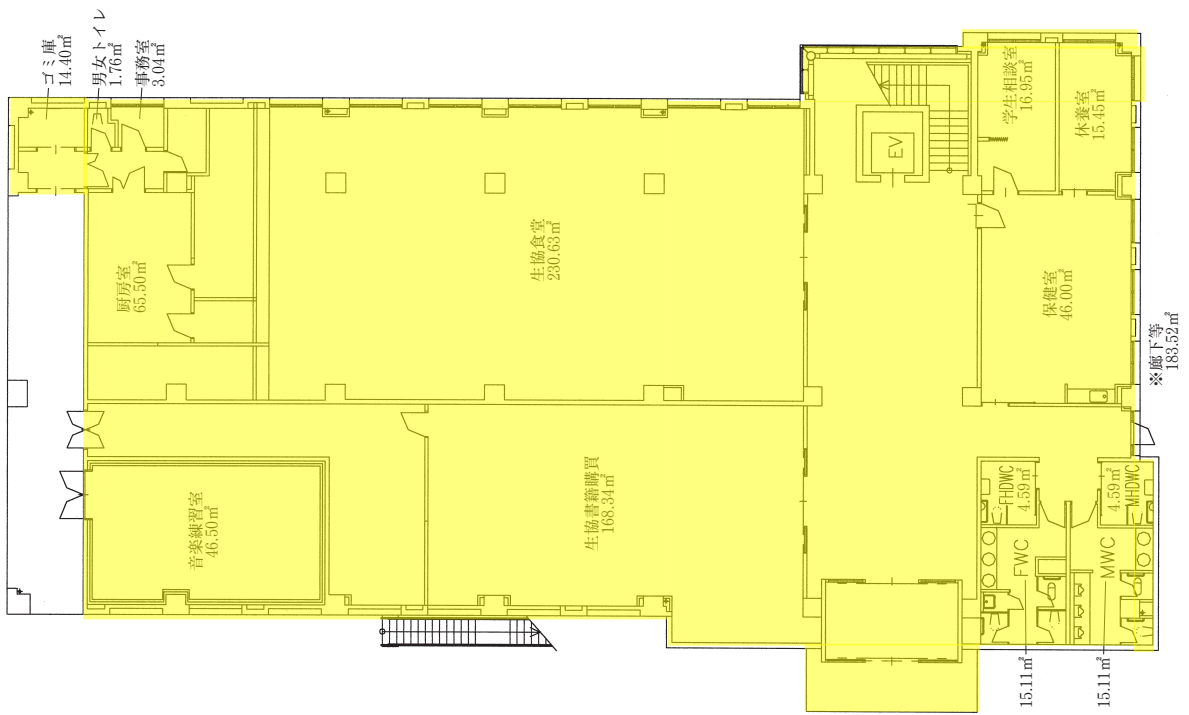

(4) 校舎の平面図

<基準内>

- 健康科学部リハビリテーション学科の専用
- 健康科学部福祉工学科の専用
- 健康科学部リハビリテーション学科・福祉工学科の共用
- 対象外施設

<基準内>

- 健康科学部リハビリテーション学科の専用
- 健康科学部福祉工学科の専用
- 健康科学部リハビリテーション学科・福祉工学科の共用
- 対象外施設

<基準内>

- 健康科学部リハビリテーション学科の専用
- 健康科学部福祉工学科の専用
- 健康科学部リハビリテーション学科・福祉工学科の共用
- 対象外施設

(図 36)

<基準内>

- 健康科学部リハビリテーション学科の専用
- 健康科学部福祉工学科の専用
- 健康科学部リハビリテーション学科・福祉工学科の共用
- 対象外施設

半田キャンパス コミュニティセンター棟

1 階

2 階

<基準内>

- 健康科学部リハビリテーション学科の専用
- 健康科学部福祉工学科の専用
- 健康科学部リハビリテーション学科・福祉工学科の共用
- 対象外施設

半田キャンパス教育実習棟 B1・1階平面図

B1階平面図

1階平面図

<基準内>

- 健康科学部リハビリテーション学科の専用
- 健康科学部福祉工学科の専用
- 健康科学部リハビリテーション学科・福祉工学科の共用
対象外施設

半田キャンパス教育実習棟 2・3階平面図

2階平面図

774.62 m²

3階平面図

774.62 m²