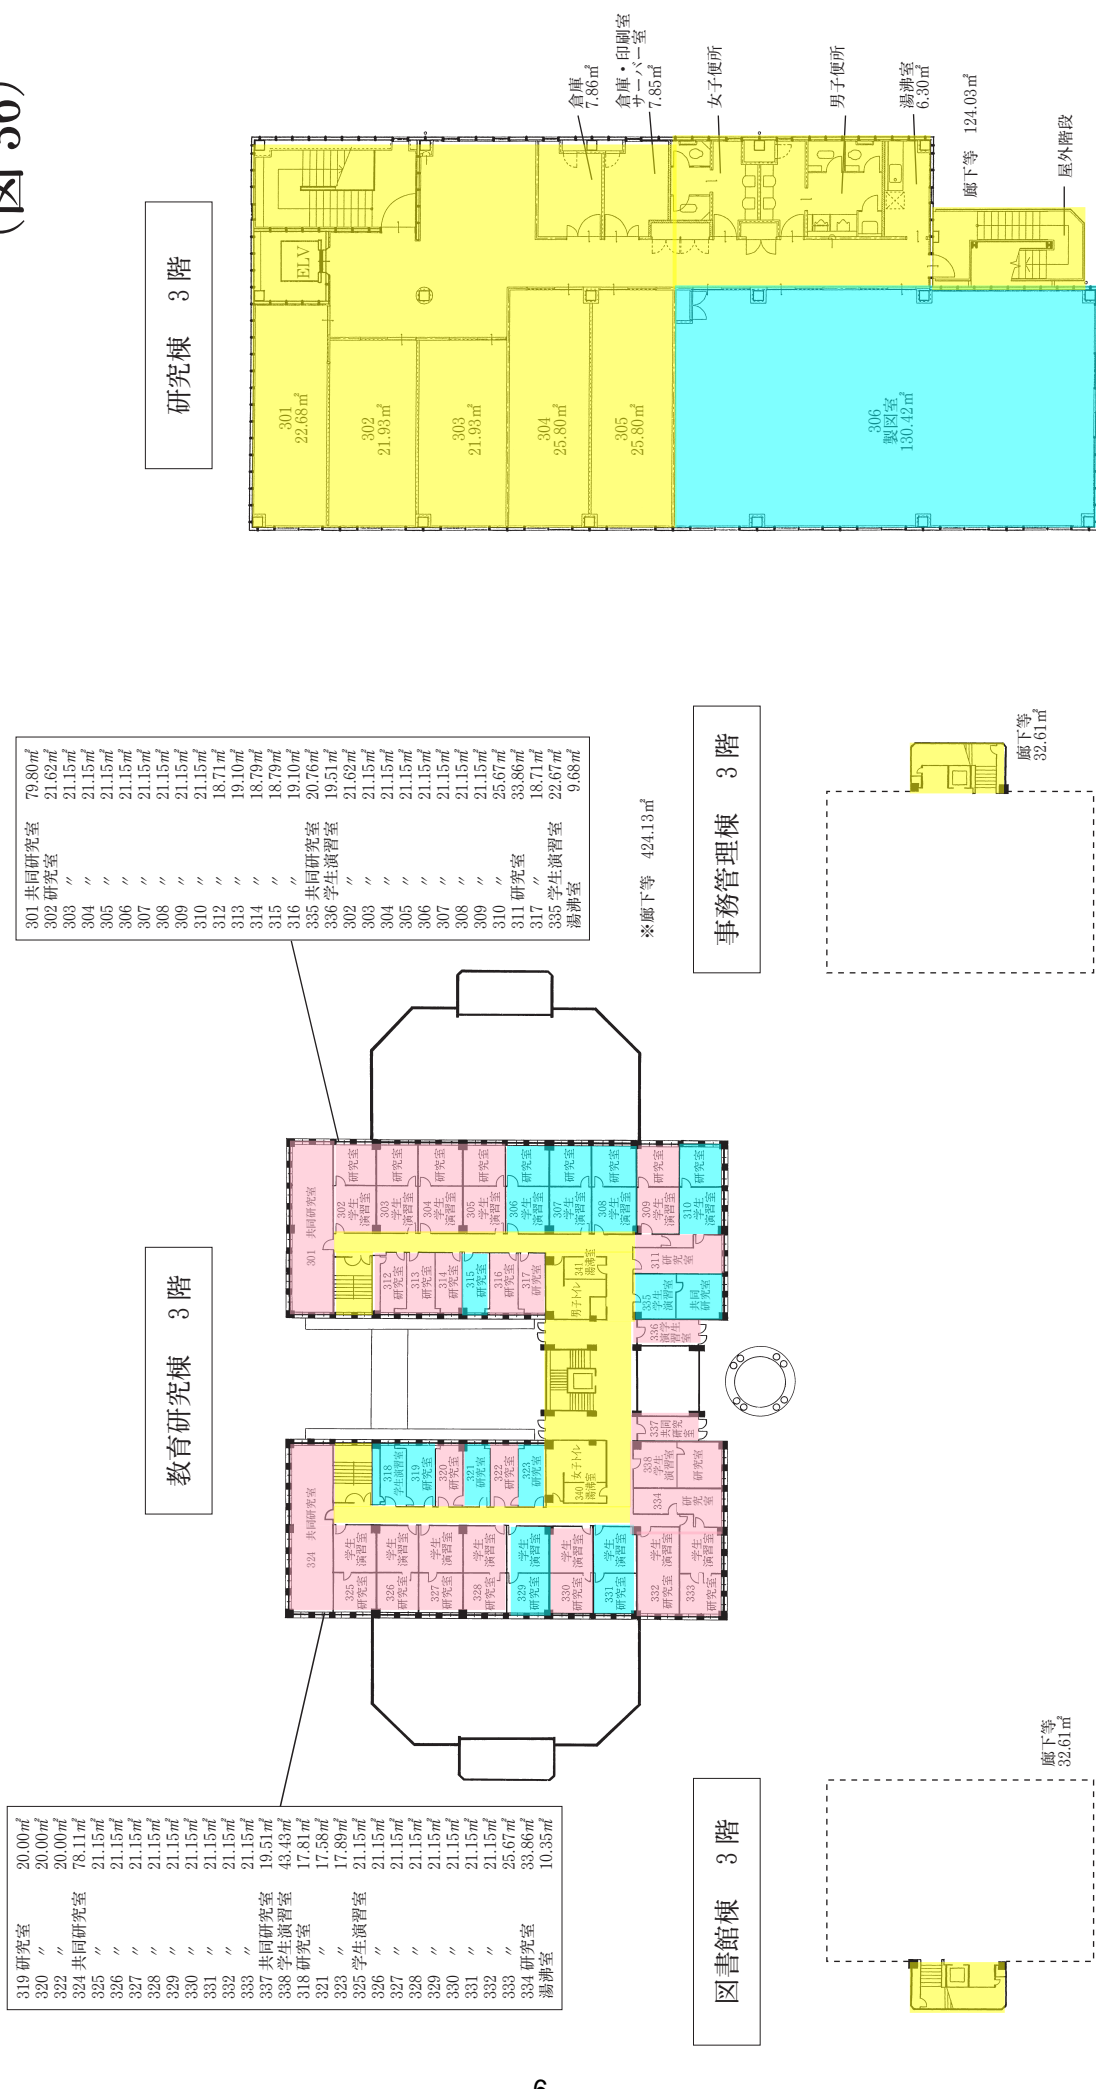

(1) 都道府県内における位置関係の図面

②最寄駅からの距離や交通機関が分かる図面

「日本福祉大学半田キャンパス」から「JR 亀崎駅」までの距離

約 1.3 k m （徒歩約 16 分）

(3) 校舎,運動場等の配置図

<基準内>

- 健康科学部リハビリテーション学科の専用
- 健康科学部福祉工学科の専用
- 健康科学部リハビリテーション学科・福祉工学科の共用
- 対象外施設

施設配置図 (半田校地)

(4) 校舎の平面図

<基準内>

- 健康科学部リハビリテーション学科の専用
- 健康科学部福祉工学科の専用
- 健康科学部リハビリテーション学科・福祉工学科の共用
- 対象外施設

<基準内>

- 健康科学部リハビリテーション学科の専用
- 健康科学部福祉工学科の専用
- 健康科学部リハビリテーション学科・福祉工学科の共用
- 対象外施設

<基準内>

- 健康科学部リハビリテーション学科の専用
- 健康科学部福祉工学科の専用
- 健康科学部リハビリテーション学科・福祉工学科の共用
- 対象外施設

(図 36)

<基準内>

- 健康科学部リハビリテーション学科の専用
- 健康科学部福祉工学科の専用
- 健康科学部リハビリテーション学科・福祉工学科の共用
- 対象外施設

半田キャンパス コミュニティセンター棟

1 階

2 階

<基準内>

- 健康科学部リハビリテーション学科の専用
- 健康科学部福祉工学科の専用
- 健康科学部リハビリテーション学科・福祉工学科の共用
- 対象外施設

3階平面図

774.62 m²