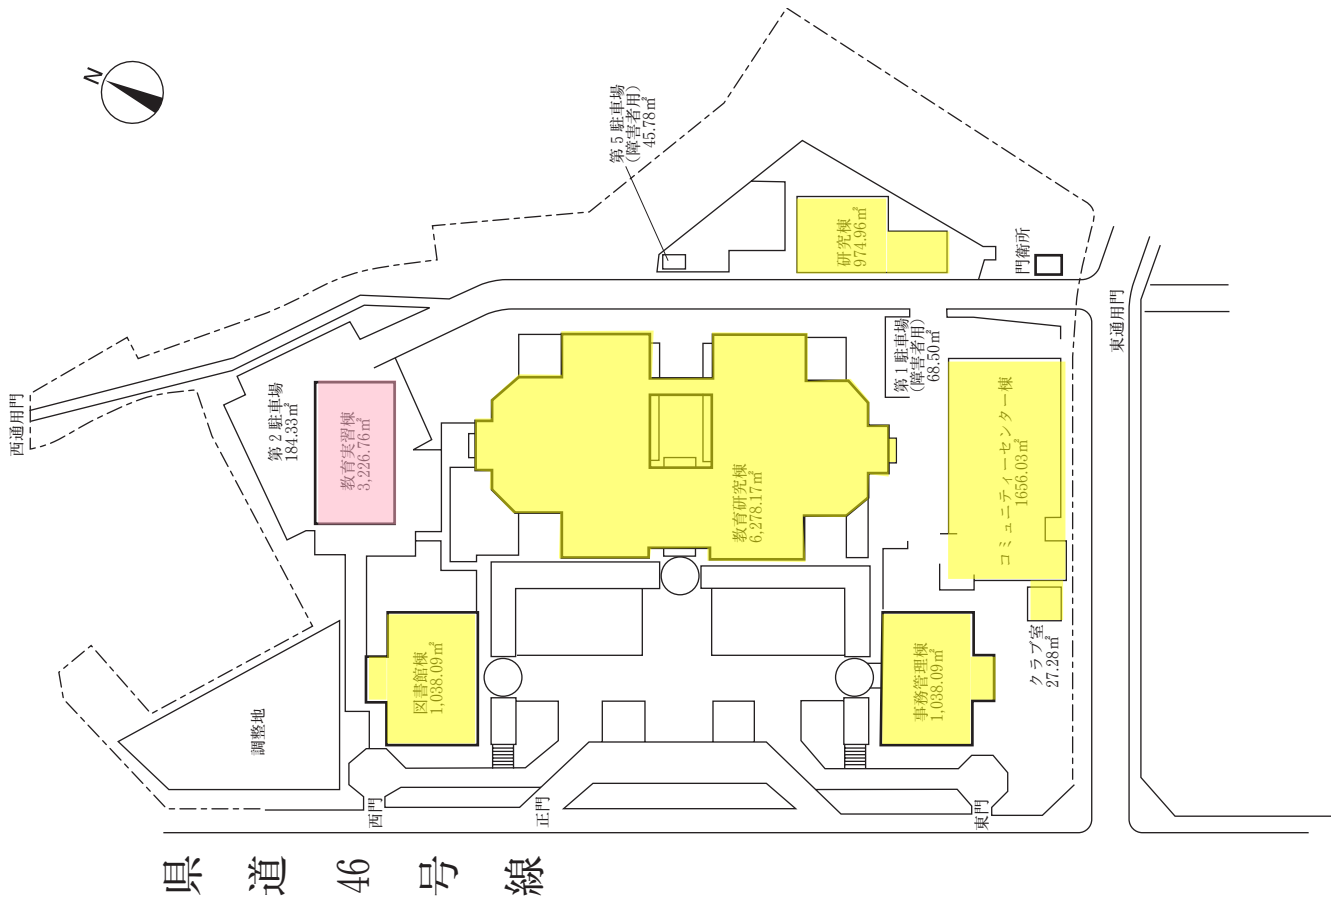

(4) 校舎の平面図

<基準内>

- 健康科学部リハビリテーション学科の専用
- 健康科学部福祉工学科の専用
- 健康科学部リハビリテーション学科・福祉工学科の共用
- 対象外施設

<基準内>

- 健康科学部リハビリテーション学科の専用
- 健康科学部福祉工学科の専用
- 健康科学部リハビリテーション学科・福祉工学科の共用
- 対象外施設

<基準内>

- 健康科学部リハビリテーション学科の専用
- 健康科学部福祉工学科の専用
- 健康科学部リハビリテーション学科・福祉工学科の共用
- 対象外施設

(図 36)

<基準内>

- 健康科学部リハビリテーション学科の専用
- 健康科学部福祉工学科の専用
- 健康科学部リハビリテーション学科・福祉工学科の共用
- 対象外施設

半田キャンパス コミュニティセンター棟

1 階

2 階

<基準内>

- 健康科学部リハビリテーション学科の専用
- 健康科学部福祉工学科の専用
- 健康科学部リハビリテーション学科・福祉工学科の共用
- 対象外施設

半田キャンパス教育実習棟 B1・1階平面図

B1階平面図

1階平面図

<基準内>

- 健康科学部リハビリテーション学科の専用
- 健康科学部福祉工学科の専用
- 健康科学部リハビリテーション学科・福祉工学科の共用
対象外施設

半田キャンパス教育実習棟 2・3階平面図

2階平面図

774.62 m²

3階平面図

774.62 m²