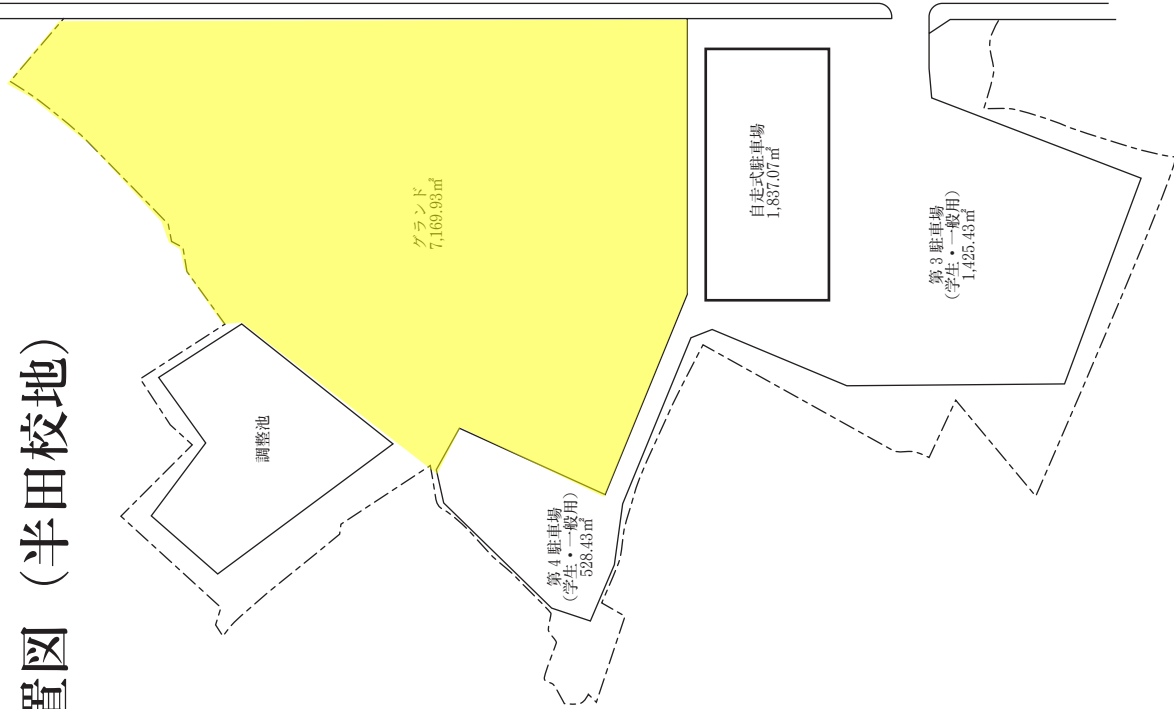

(1) 都道府県内における位置関係の図面

②最寄駅からの距離や交通機関が分かる図面

「日本福祉大学半田キャンパス」から「JR 亀崎駅」までの距離

約 1.3 k m （徒歩約 16 分）

(3) 校舎,運動場等の配置図

<基準内>

- 健康科学部リハビリテーション学科の専用
- 健康科学部福祉工学科の専用
- 健康科学部リハビリテーション学科・福祉工学科の共用
- 対象外施設

施設配置図 (半田校地)

(4) 校舎の平面図

<基準内>

- 健康科学部リハビリテーション学科の専用
- 健康科学部福祉工学科の専用
- 健康科学部リハビリテーション学科・福祉工学科の共用
- 対象外施設

<基準内>

- 健康科学部リハビリテーション学科の専用
- 健康科学部福祉工学科の専用
- 健康科学部リハビリテーション学科・福祉工学科の共用
- 対象外施設

<基準内>

- 健康科学部リハビリテーション学科の専用
- 健康科学部福祉工学科の専用
- 健康科学部リハビリテーション学科・福祉工学科の共用
- 対象外施設