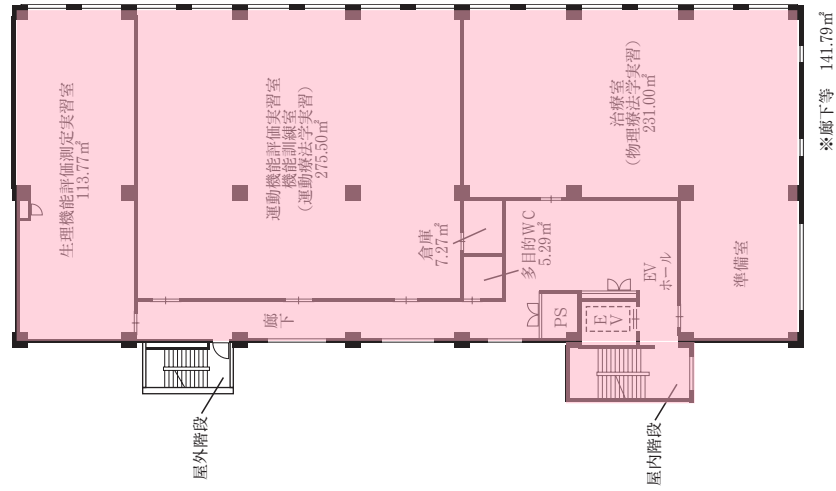

(図 36)

<基準内>

- 健康科学部リハビリテーション学科の専用
- 健康科学部福祉工学科の専用
- 健康科学部リハビリテーション学科・福祉工学科の共用
- 対象外施設

半田キャンパス コミュニティセンター棟

1 階

2 階

<基準内>

- 健康科学部リハビリテーション学科の専用
- 健康科学部福祉工学科の専用
- 健康科学部リハビリテーション学科・福祉工学科の共用
- 対象外施設

半田キャンパス教育実習棟 B1・1階平面図

B1階平面図

1階平面図

<基準内>

- 健康科学部リハビリテーション学科の専用
- 健康科学部福祉工学科の専用
- 健康科学部リハビリテーション学科・福祉工学科の共用
対象外施設

半田キャンパス教育実習棟 2・3階平面図

2階平面図

774.62 m²

3階平面図

774.62 m²