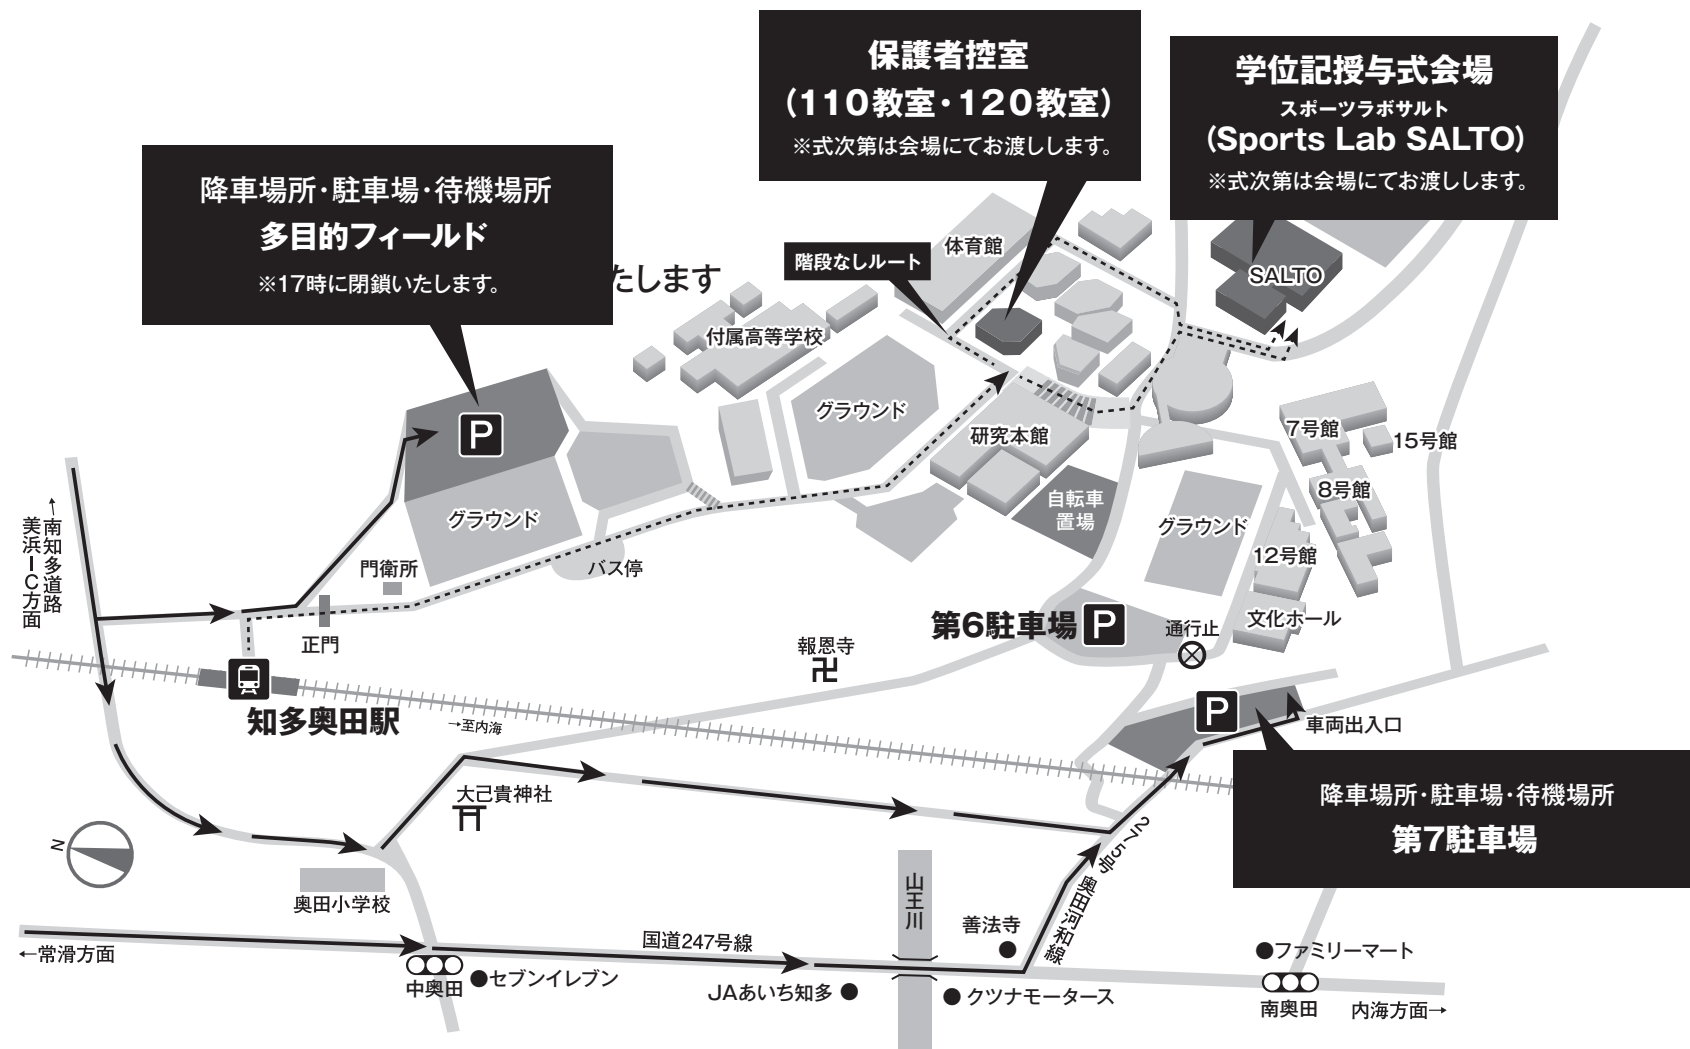

# 式典会場、降車場所・駐車場・待機場所のご案内

お車でお越しの方へ

- 地図上にお示した駐車場をご利用ください。
- 駐車できる台数に限りがあるため、公共交通機関のご利用をお願いします。
- 送迎のみの場合も地図上の駐車場をお願いします。(近隣の道路や店舗駐車場での待合せはお控えください)
- 多目的フィールドの駐車場は17時に閉鎖いたします。